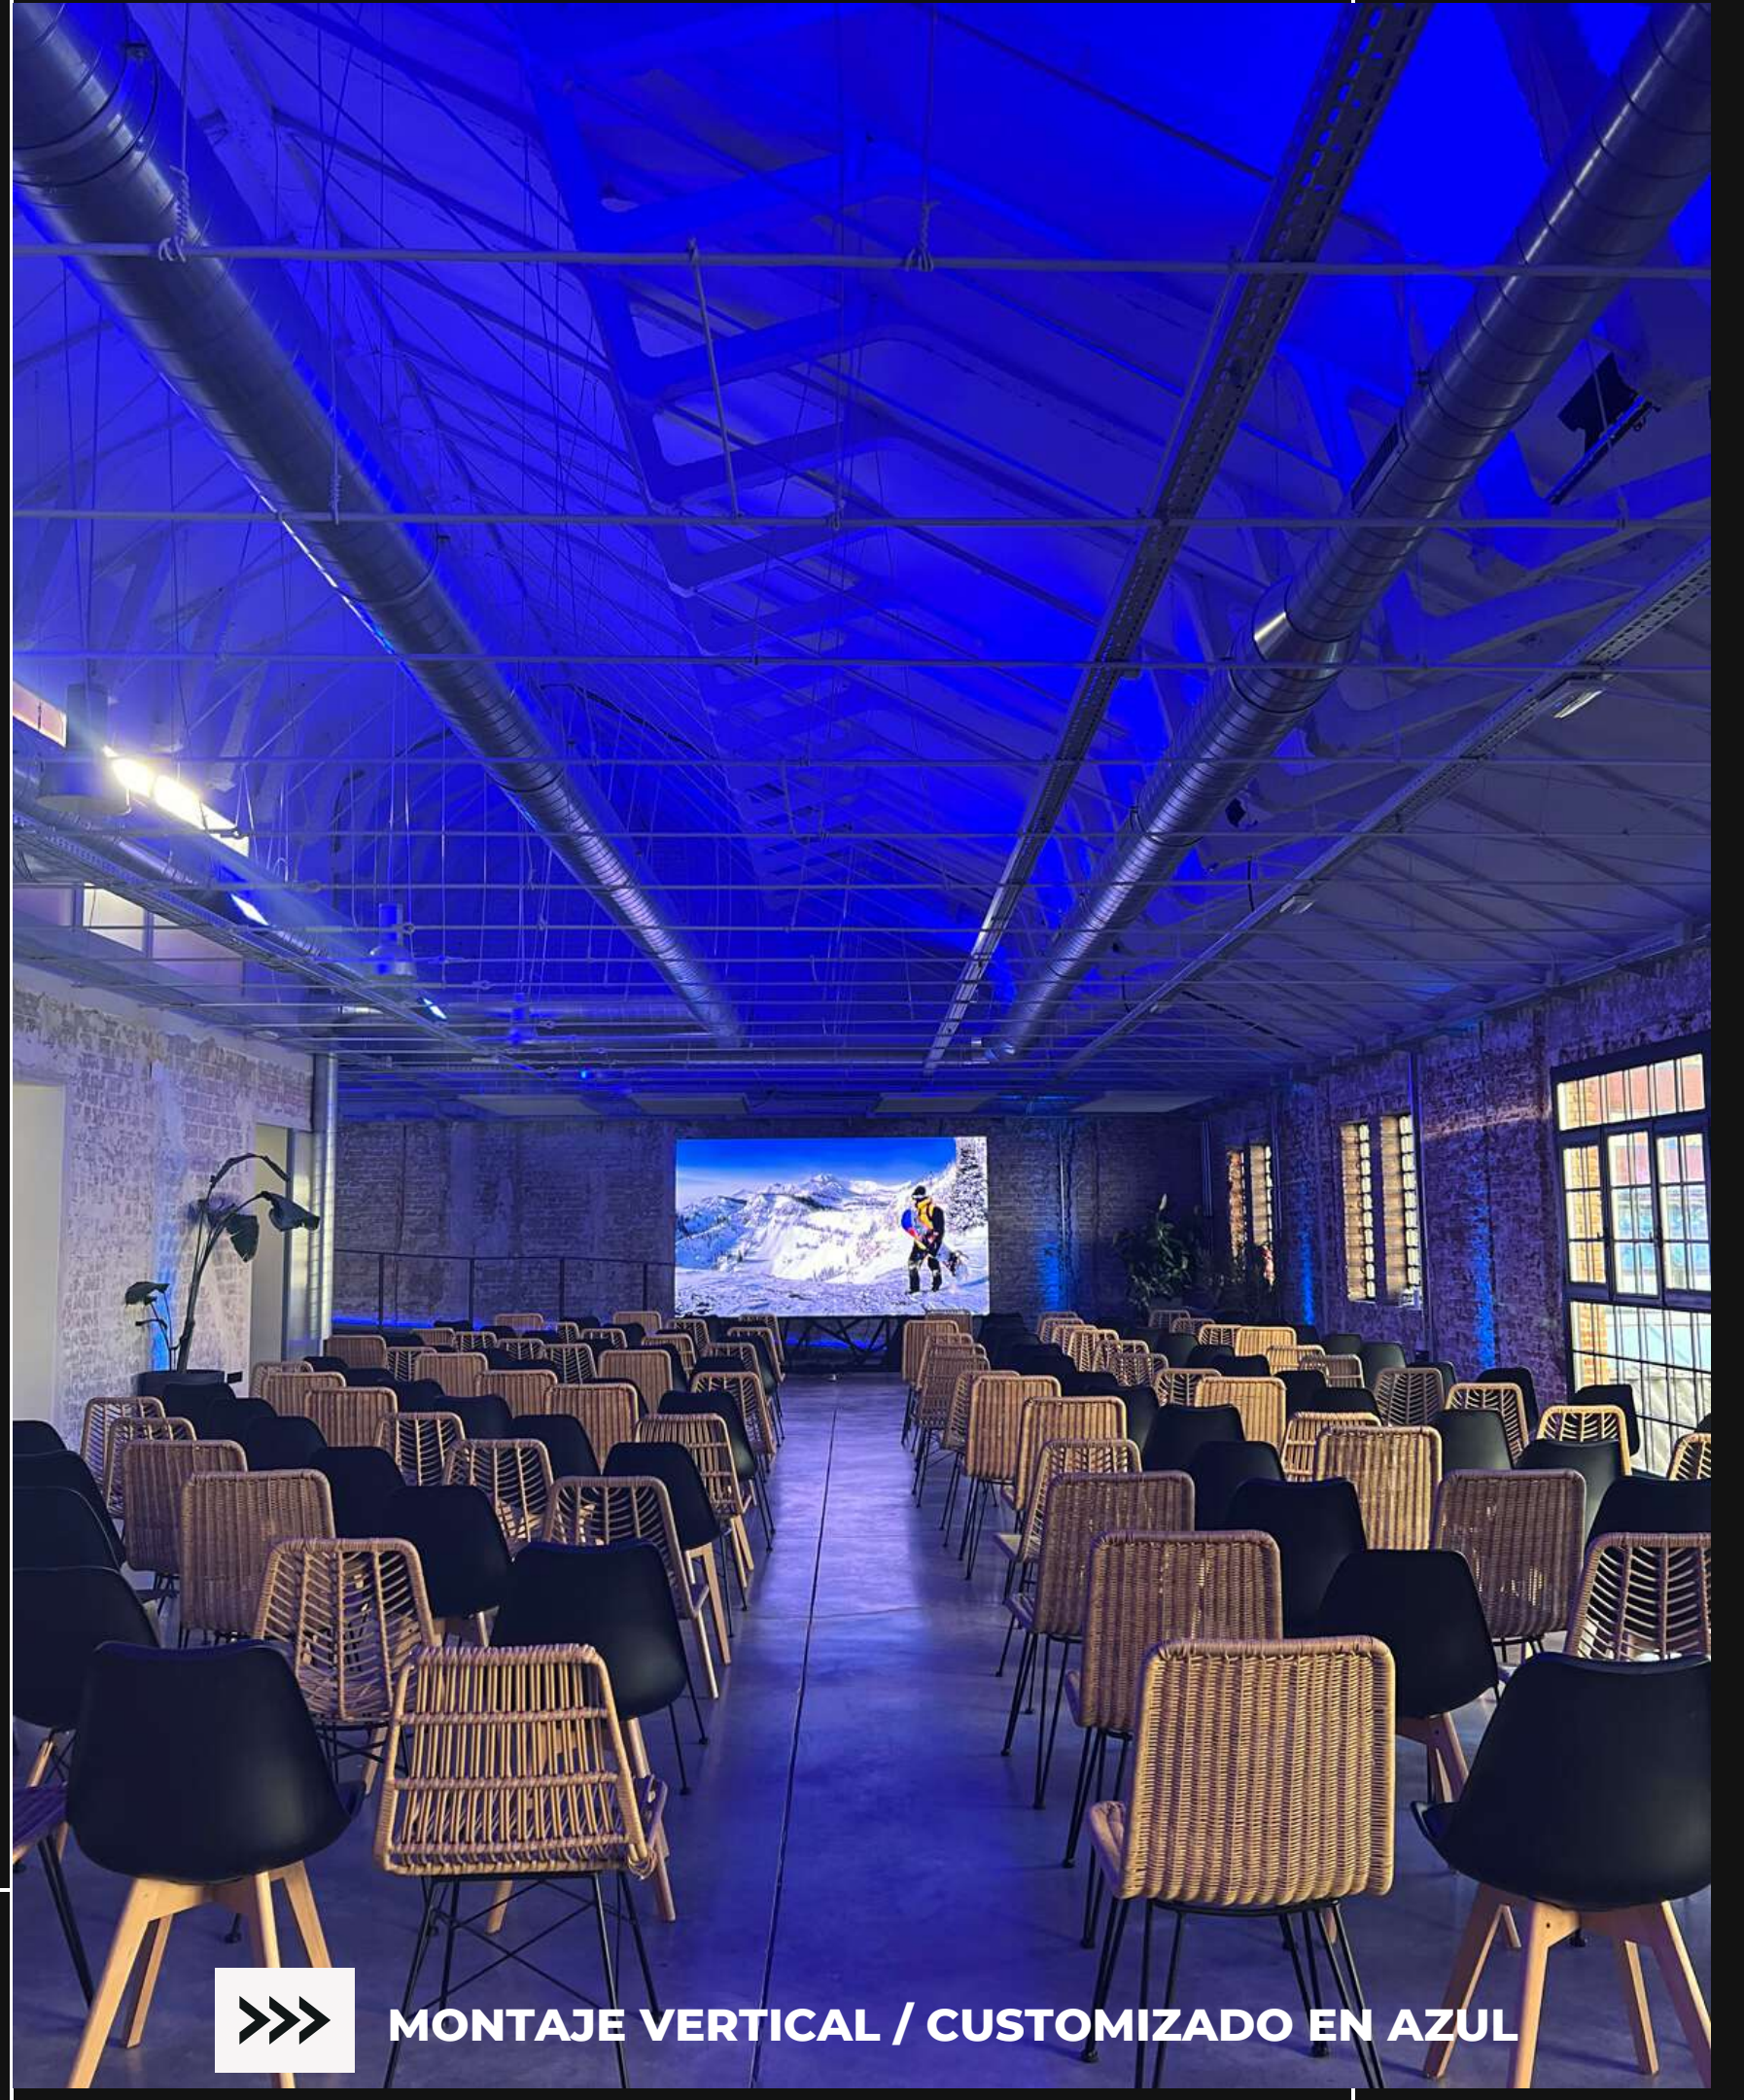

ecológico y sostenible

AN ORIGINAL EVENT SPACE

Techos solares
abatibles

Espacios diáfanos con
9 metros de altura
Salas panelables
Espacio eco-friendly
Lleno de luz y texturas.

AN ORIGINAL EVENT SPACE

UN NUEVO ESPACIO ORIGINAL

BALCÓN DE SALA INVERNADERO

PANELABLE
VISTA DIRECTA A LA PLENARIA
CONECTA LA SALA ESCENARIO CON LA
SALA INVERNADERO

BALCÓN DE SALA INVERNADERO

AN ORIGINAL EVENT SPACE

BALCÓN DE SALA INVERNADERO

**BALCÓN DE SALA
INVERNADERO**

SALA ESCENARIO

Como su nombre bien lo indica, dispone de un espectacular escenario de Cristal, perfecto para presentaciones.

220 m²

SALA ESCENARIO

SALA DE CRISTAL

BAÑOS PROPIOS
ACCESO DIRECTO A LA
TERRAZA
PARED DE LADRILLOS DE
CRISTAL

DOBLE ACCESO:

desde sala Cristal o con entrada
privada desde la calle

AN ORIGINAL EVENT SPACE

SALITAS PARA BREAKOUTS

MONTAJE VERTICAL / CUSTOMIZADO EN AZUL

SALA ATELIER

PLANTA -2

TERRAZA