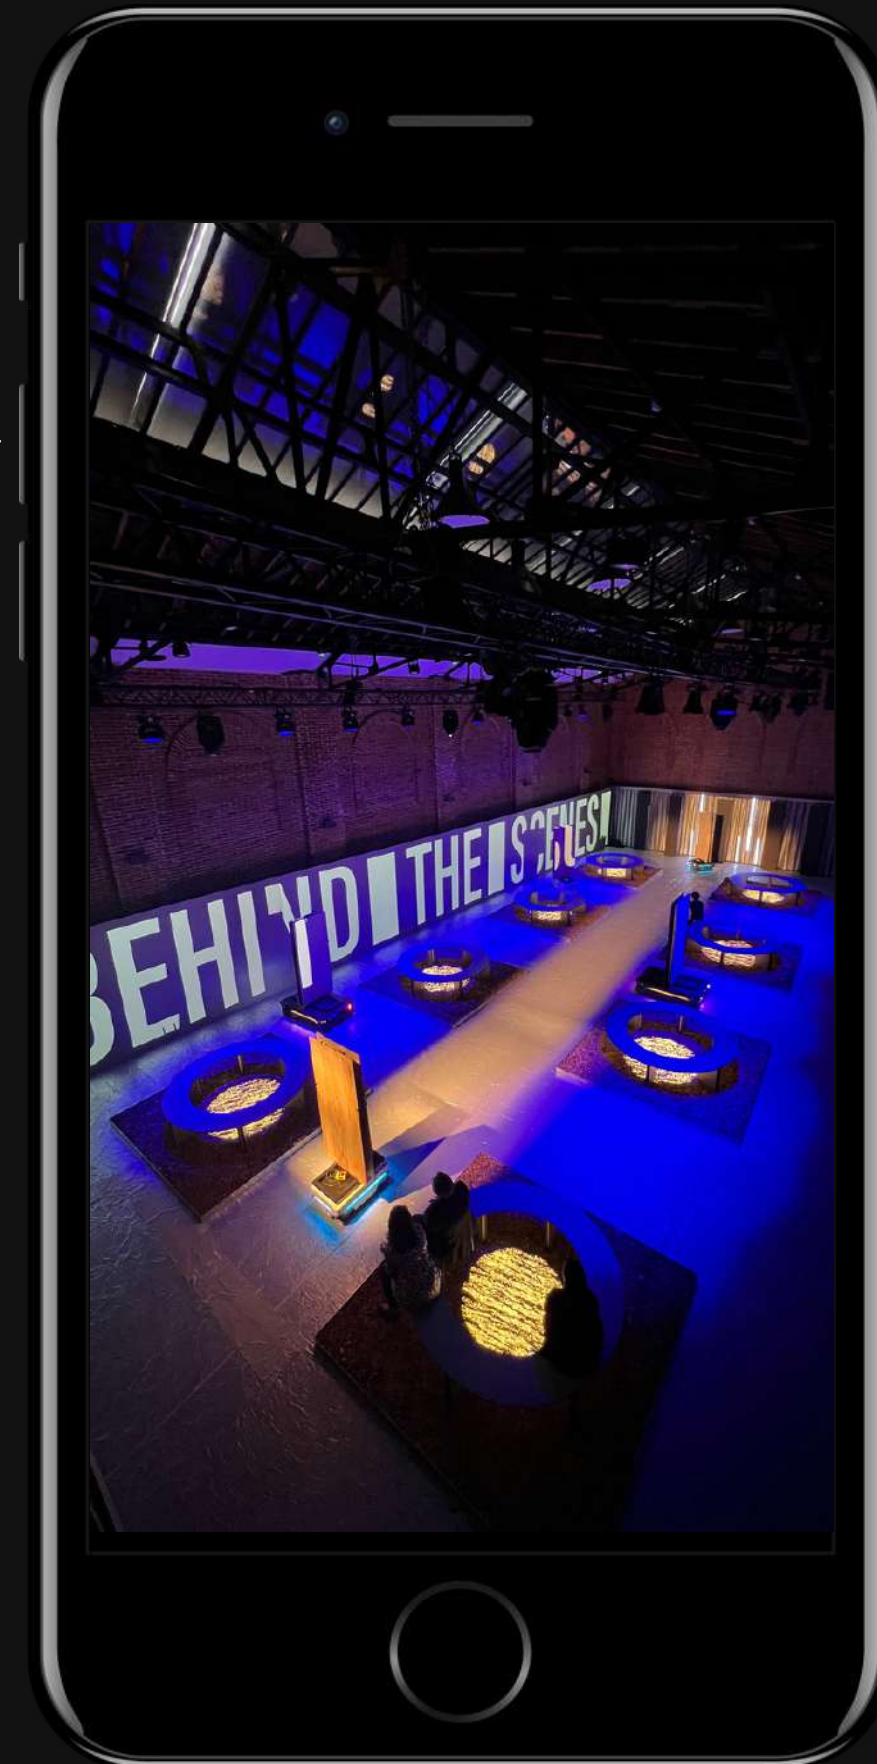

OTROS SERVICIOS

Desarrollo de una APP para cada evento según preferencias y tipo de eventos

Streaming y desarrollo de eventos VIRTUALES

INCLUIDOS EN EL ALQUILER

* Seguridad * Limpieza * Climatización
WIFI: 3 GIGAS dedicados

AN ORIGINAL EVENT SPACE