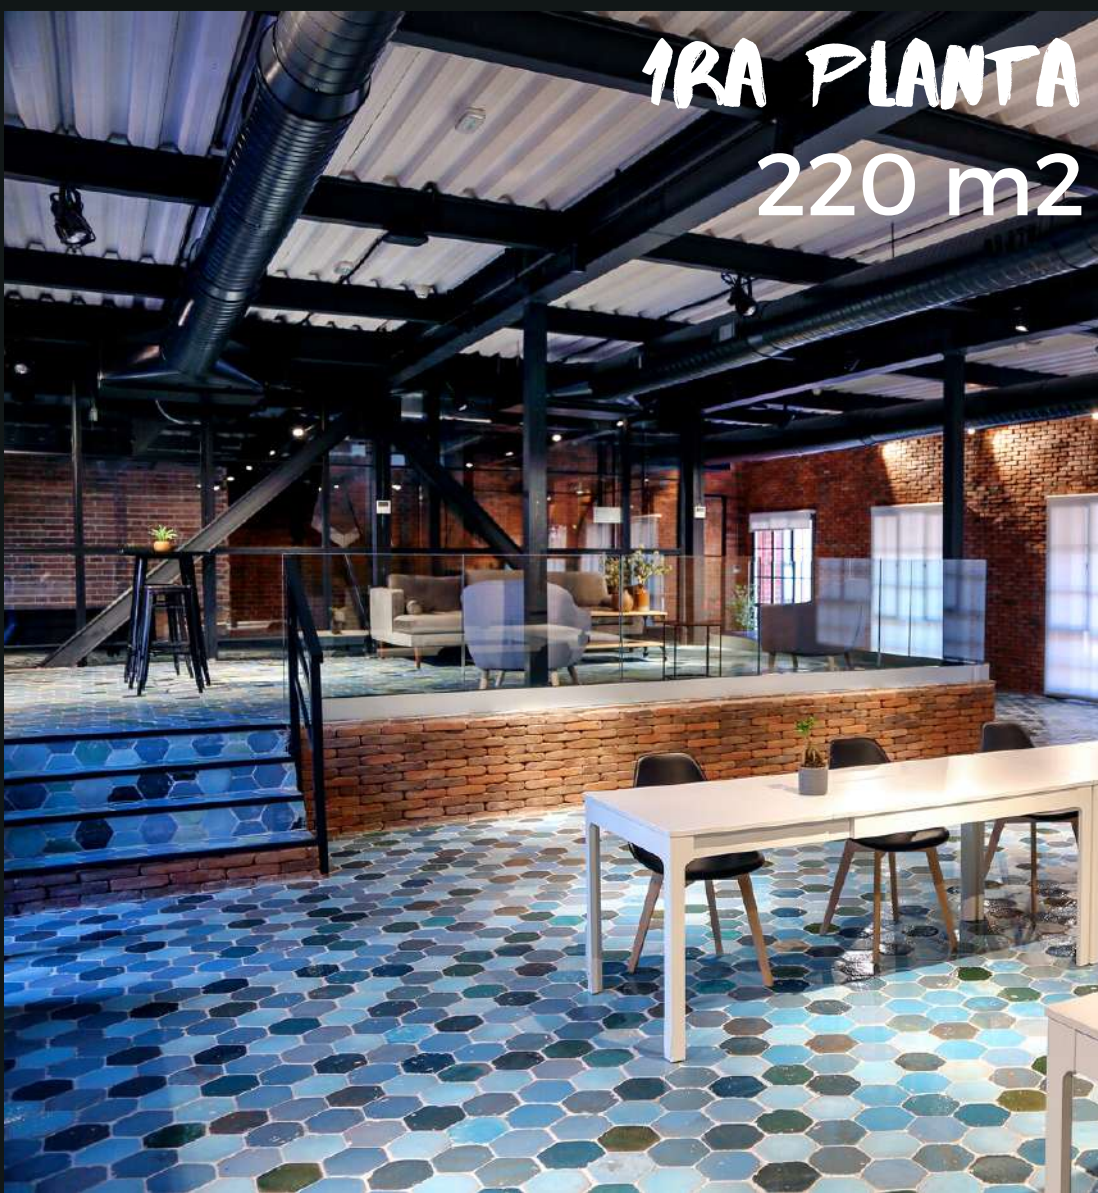

PANELABLE EN 3 SALAS INSONORIZADAS

TECHO SOLAR ABATIBLE / DEJANDO LA
SALA AL AIRE LIBRE POR COMPLETO

1RA PLANTA
190 m²

TECHO SOLAR ABATIBLE / DEJANDO LA SALA AL AIRE LIBRE POR COMPLETO

190 m²

SALA INVERNADERO

SALA ESCENARIO

Como su nombre bien lo indica, dispone de un espectacular escenario de Cristal, perfecto para presentaciones.

220 m²

SALA ESCENARIO

SALA DE CRISTAL

BAÑOS PROPIOS
ACCESO DIRECTO A LA
TERRAZA
PARED DE LADRILLOS DE
CRISTAL