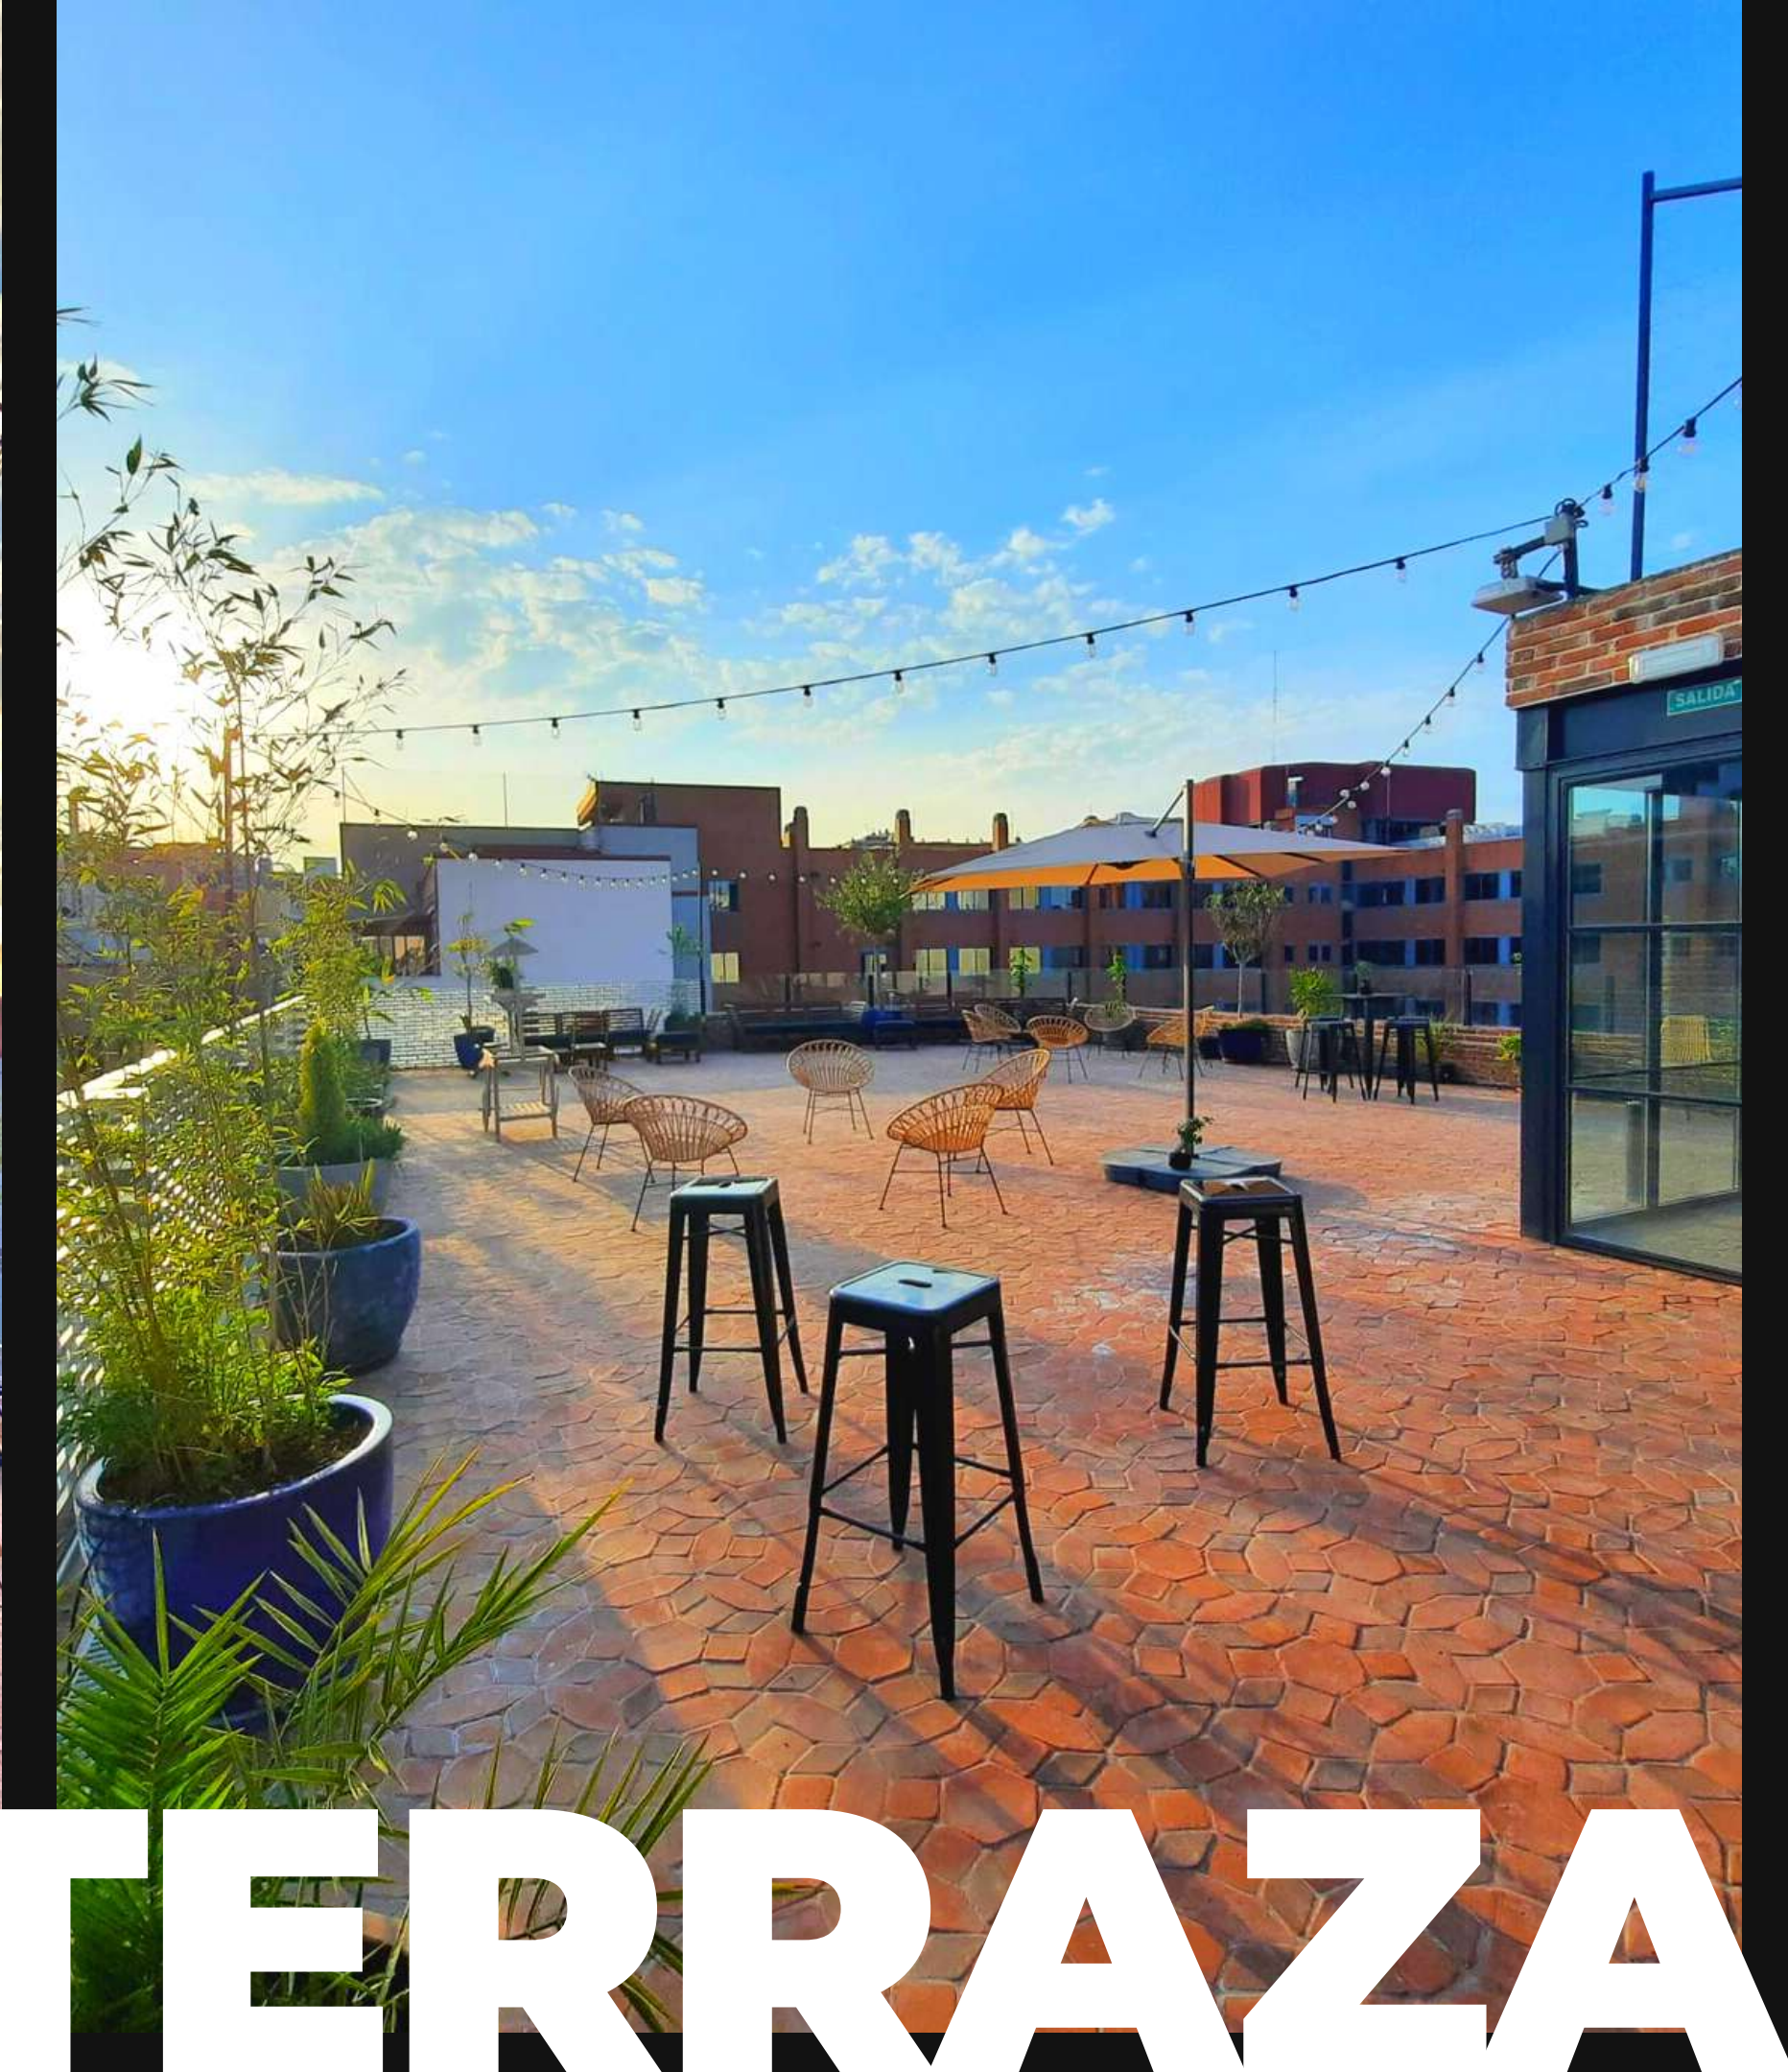

DOBLE ACCESO:

desde sala Cristal o con entrada
privada desde la calle

AN ORIGINAL EVENT SPACE

SALITAS PARA BREAKOUTS

MONTAJE VERTICAL / CUSTOMIZADO EN AZUL

SALA ATELIER

PLANTA -2

TERRAZA